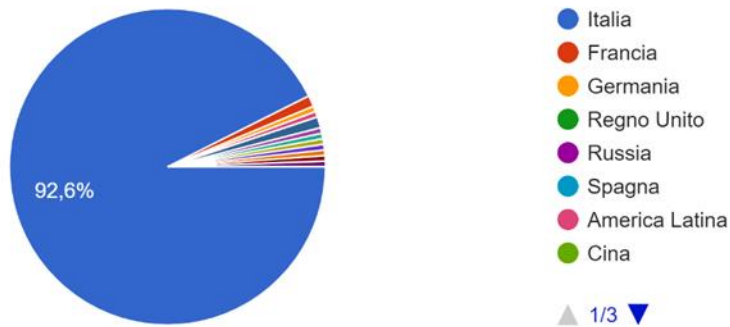

6. La struttura che ospita la mostra è

176 risposte

7. Il mio giudizio complessivo sulla visita

176 risposte

ETA'

176 risposte

Nazionalità

176 risposte

CITTA' DI PROVENIENZA

GENOVA	113	64,2%
ALTRE CITTA' LIGURI	20	11,4%
ALTRE CITTA' ITALIANE	30	17%
CITTA' ESTERO	13	7,4%
TOTALE	176	100%