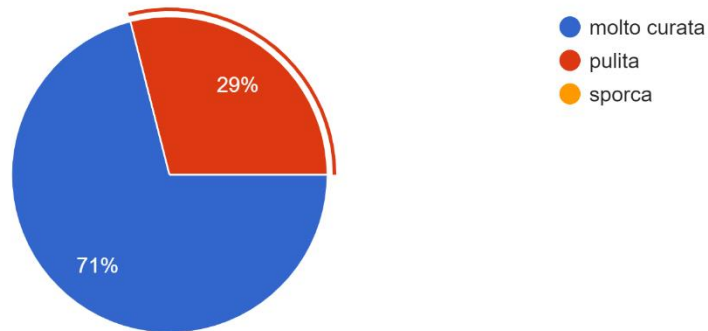

176 risposte

- il modo migliore per iniziare la visita
- professionale
- essenziale, ma un pò superficiale
- decisamente poco educata

4. L'allestimento della mostra

176 risposte

- è stato realizzato in modo ottimale
- presenta possibilità di miglioramento
- non valorizza le opere esposte

5. Il personale incontrato sul percorso

176 risposte

- ha superato le mie aspettative per la qualità del supporto
- era attento e pronto ad intervenire
- era abbastanza disponibile su richiesta
- non era attento alle esigenze del visitatore

6. La struttura che ospita la mostra è

176 risposte

7. Il mio giudizio complessivo sulla visita

176 risposte

ETA'

176 risposte

Nazionalità

176 risposte