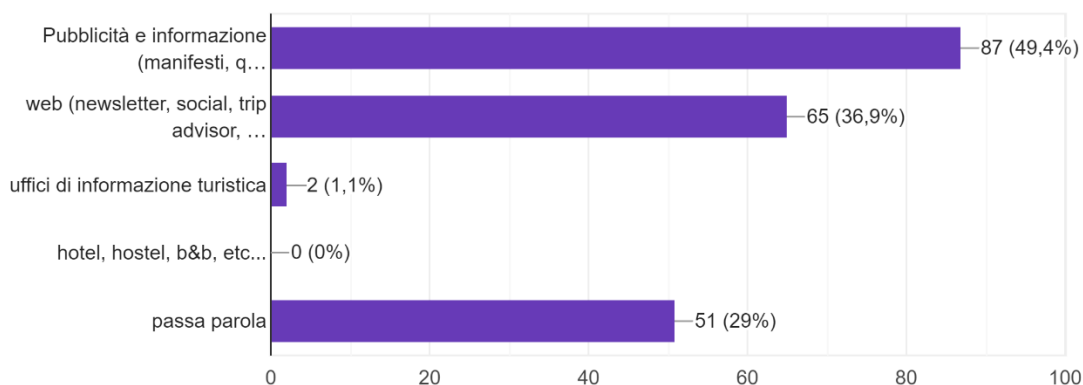

indagine svolta nel periodo settembre-ottobre 2020

ORGANIZZAZIONE DELLE INDAGINI ED ELABORAZIONE DEI DATI A CURA
DELLA DIREZIONE BENI E ATTIVITÀ CULTURALI DEL COMUNE DI GENOVA

Ai visitatori è stato richiesto, ad inizio questionario, tramite quali canali informativi siano venuti a conoscenza dell'evento e se la mostra abbia rispecchiato pienamente le loro aspettative: in caso contrario, è offerta l'opportunità di esplicitarne il motivo (con una domanda a risposta aperta).

Le domande successive vertono sia sull'esposizione in sé sia sulla struttura che la ospita, incluso il personale di riferimento.

1. Hai visitato la mostra in seguito a (max 2 risposte):

176 risposte

2. La mostra ha rispecchiato le tue aspettative?