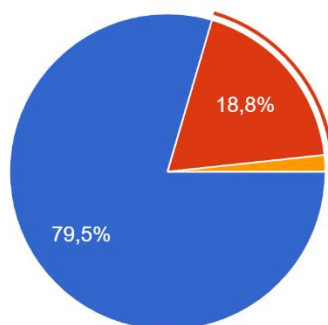

176 risposte

2a. Breve compendio delle osservazioni critiche riportate (15 su un totale di 176 risposte): nel caso in cui la mostra non abbia rispecchiato le tue aspettative, puoi indicarcene il motivo?

176 risposte

- il modo migliore per iniziare la visita
- professionale
- essenziale, ma un pò superficiale
- decisamente poco educata

4. L'allestimento della mostra

176 risposte

- è stato realizzato in modo ottimale
- presenta possibilità di miglioramento
- non valorizza le opere esposte